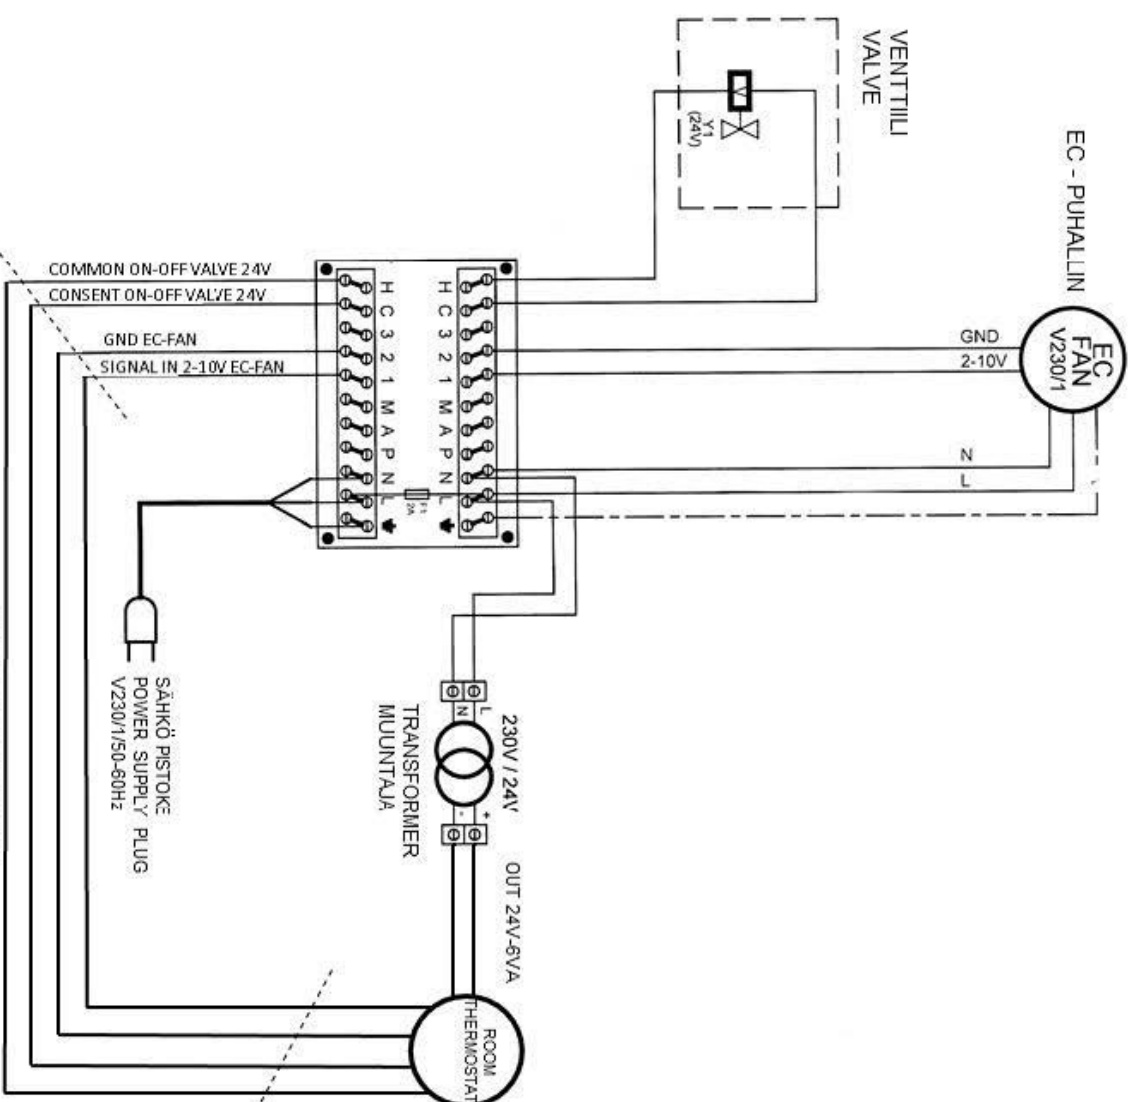

FI	
L	Sähkösyöttö puhallin L 230V (musta)
N	Sähkösyöttö puhallin N 230 V (sininen)
P	Vapaa
A	Vapaa
M	Vapaa
1	2-10 V Puhallin (keltainen)
2	Maa puhallin (sininen)
3	Vapaa
C	Venttiili 24V
H	Venttiili 24V Maa
EN	
L	Power supply fan L 230V(black)
N	Power supply fan N 230V (blue)
P	Free
A	Free
M	Free
1	2-10V fan (yellow)
2	GND fan (blue)
3	Free
C	Valve 24V consent
H	Valve 24v common

ULKOPUOLISET KÄTKENNÄT
WIRING AT SITE

WWW.SEROCO.FI / WWW.SEROCO.FE

Part/Assembly: SERO CAS SILENT 13TP

Vers: 13TP

Material/Description: KÄTKENTÄKAAVIO WIRING DIAGRAM

Created by:
Contract:

Checked by:

Date: 05.04.2022

Format: A3 Units: mm Sheet: 1/1

Project:

Scale:

Number:

SINGLE, PAIKALLISOHJAUS 24V, HUONETERMOSTAATTI
SINGLE, LOCAL CONTROL 24V, ROOMTHERMOSTAT

File: SRC_SERO_101_13TP

101