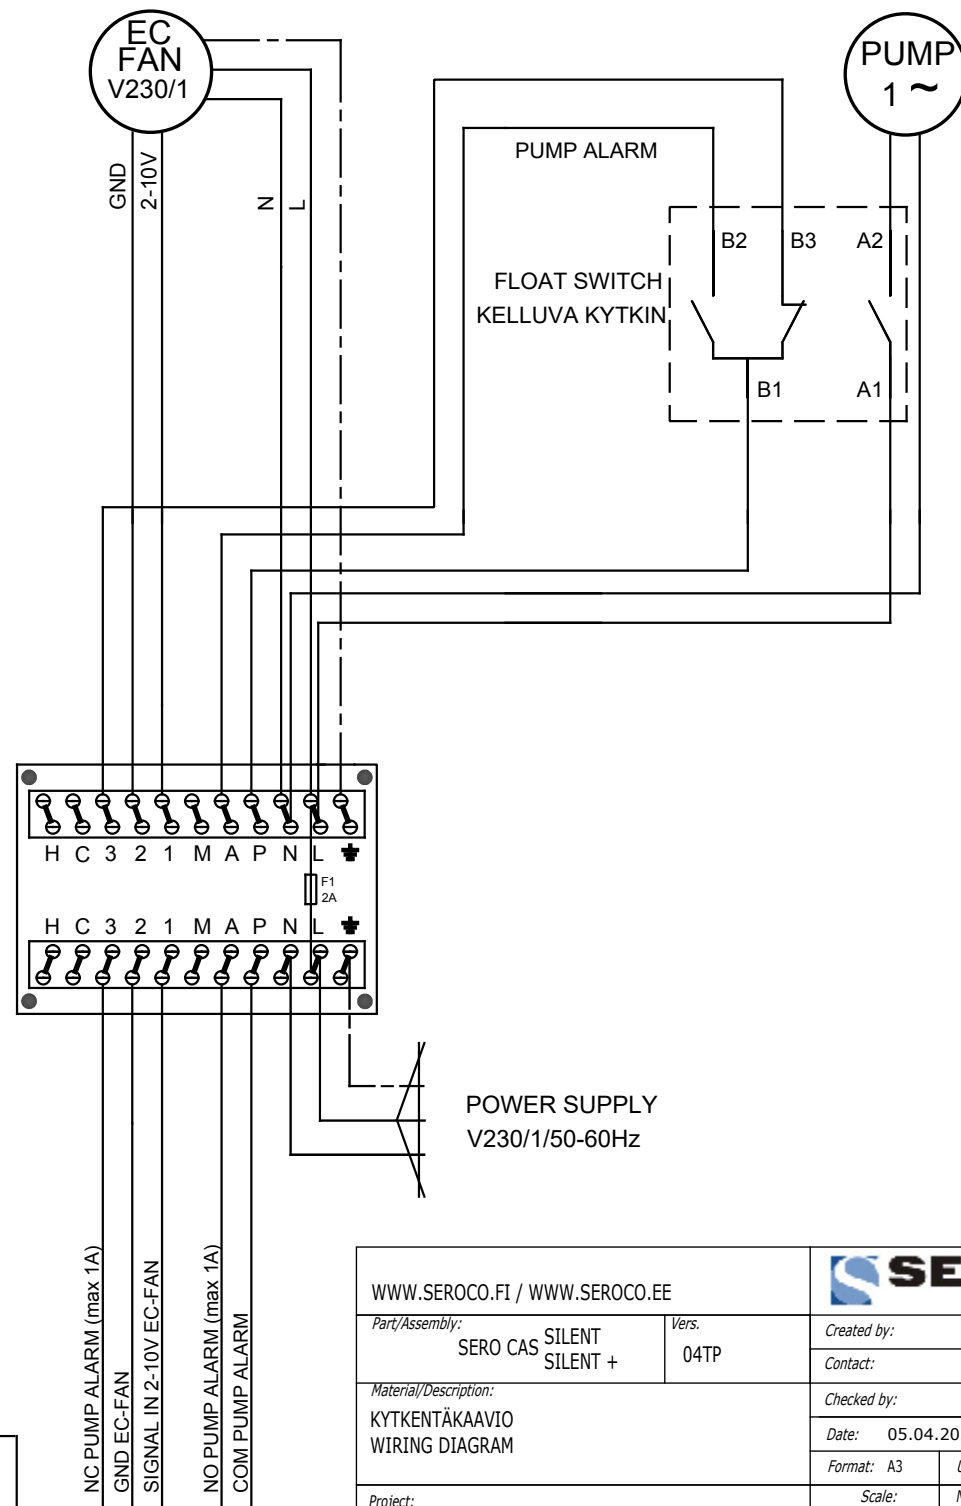

FI

L	Sähkösyöttö pumppu+puhallin L (harmaa+musta)
N	Sähkösyöttö pumppu+puhallin N (sininen+sininen)
P	COM pumpun hälytys (valkoinen)
A	NO pumpun hälytys max 1A (oranssi)
M	Vapaa
1	2-10 V puhallin (keltainen)
2	GND, Maa puhallin (sininen)
3	NC pumpun hälytys max 1A (violetti)
C	Vapaa
H	Vapaa

EN

L	Power supply pump + fan L (grey + black)
N	Power supply pump + fan N (blue + blue)
P	COM contact pump alarm (white)
A	NO contact pump alarm max 1A (orange)
M	Free
1	2-10V fan (yellow)
2	GND fan (blue)
3	NC contact pump alarm max 1A (violet)
C	Free
H	Free

SINGLE, KONDENSIVESIPUMPUN JA PUHALTIMEN HÄLYTYS
SINGLE, ALARM CONDENSATE PUMP AND FAN

WWW.SEROCO.FI / WWW.SEROCO.EE			
Part/Assembly:	SERO CAS SILENT SILENT +	Vers.	04TP
Material/Description:	KYTKENTÄKAAVIO WIRING DIAGRAM		
Project:	Scale:		
File:SRC_SERO 102_04TP	Number: 102		
Created by:	Contact:		
Checked by:	Date: 05.04.2022		
Format: A3	Units: mm	Sheet: 1/1	