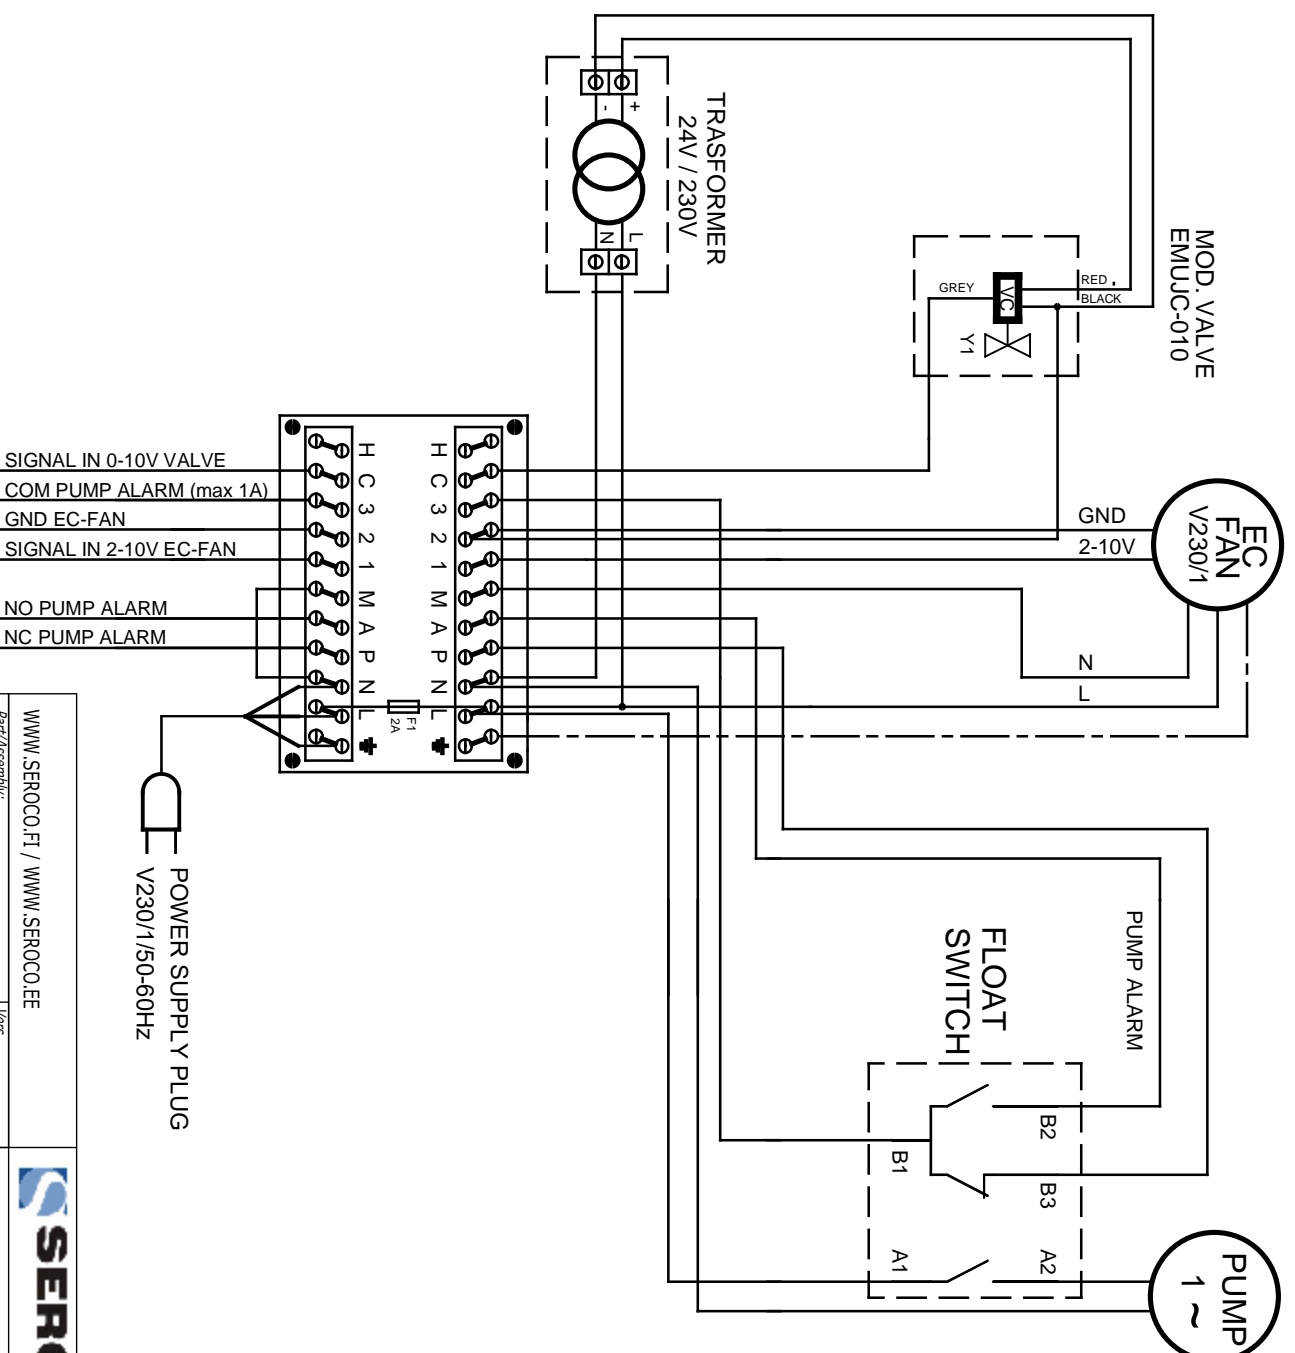

FI	
L	Sähkösyöttö pumppu+puhallin L 230 V (harmaa+musta)
N	Sähkösyöttö pumppu+muuntaja N 230 V N (sininen+sininen)
P	NC pumpun hälytys (violetti)
A	NO pumppu (oranssi)
M	Sähkösyöttö puhallin N 230 V (sininen)
1	2-10 V puhallin (keltainen)
2	GND, Maa puhallin/venttiili (sininen+musta)
3	COM pumpun hälytys (valkoinen)
C	0-10 V venttiili (harmaa)
H	Vapaa
EN	
L	Power s. pump + fan L 230V (grey+black)
N	Power s. pump + tras. N 230V (blue+blue)
P	NC contact pump alarm (violet)
A	NO contact pump (orange)
M	Power supply fan N 230V (blue)
1	Signal 2-10Vcc fan (yellow)
2	GND fan/valve (blue+black)
3	COM pump alarm (white)
C	Signal 0-10Vcc valve (grey)
H	Free

SINGLE, PUHALTIMEN JA PUMPUN HÄLYTYS + MUUNTAJA + VENTTIILI + PISTOTULPPA
SINGLE, PUMP AND FAN ALARM + TRANSFORMER + VALVE + PLUG

WWW.SEROCO.FI / WWW.SEROCO.EE			
Part/Assembly:	SERO CAS SILENT +		
Material/Description:		Created by:	
KYTKENTÄKAAVIO WIRING DIAGRAM		Contact:	
Project:		Checked by:	
File: SRC_SERO_103_02TP		Date: 05.04.2022	
Format: A3		Units: mm	
Scale:		Sheet: 1/1	
Number:		103	