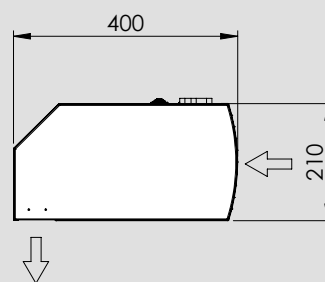

### Tekniset tiedot ja suositeltu asennuskorkeus eri laitteille

Tekniset tiedot		SEROT 100 S	SEROT 150 S	SEROT 200 S	SEROT 100 W	SEROT 150 W	SEROT 200 W	SEROT 100 E7,5	SEROT 100 E9	SEROT 150 E10	SEROT 150 E12,5	SEROT 200 E12,5	SEROT 200 E15
Oververhon pituus	[mm]	1000	1500	2000	1000	1500	2000	1000	1000	1500	1500	2000	2000
Ilmamäärä	m <sup>3</sup> /h	1420	2150	2950	1380	2100	2820	1390	1390	2125	2125	2850	2850
Lämmitysteho	kW	-	-	-	9,2	14,7	20,5	-	-	-	-	-	-
80/60°C*	kPa	-	-	-	7,8	3,2	4,2	-	-	-	-	-	-
	m <sup>3</sup> /h	-	-	-	360	612	864	-	-	-	-	-	-
	T <sub>out</sub> °C	-	-	-	37,6	38,6	39,4	-	-	-	-	-	-
Lämmitysteho	kW	-	-	-	5,2	8,2	11,6	-	-	-	-	-	-
60/40°C*	kPa	-	-	-	3	1,2	1,6	-	-	-	-	-	-
	m <sup>3</sup> /h	-	-	-	216	324	468	-	-	-	-	-	-
	T <sub>out</sub> °C	-	-	-	29	29,5	28,4	-	-	-	-	-	-
Lämmitysteho	kW	-	-	-	-	-	-	7,5	9	10	12,5	12,5	15
Lämmitystasot		-	-	-	-	-	-	2	2	2	2	2	2
Jännite	V	230 V	230 V	230 V	230 V	230 V	230 V	400 V	400 V	400 V	400 V	400 V	400 V
Tuloteho	W	340	510	680	340	510	680	340	340	510	510	680	680
Virta	A	1,5	2,25	3	1,5	2,25	3	1,5	1,5	2,25	2,25	3	3
Suojausluokka	IP	20	20	20	20	20	20	20	20	20	20	20	20
Ohjain		Econ	Econ	Econ	Econ	Econ	Econ	Econ	Econ	Econ	Econ	Econ	Econ
Paino	kg	25	35	45	35	45	55	30	28	40	42	50	55