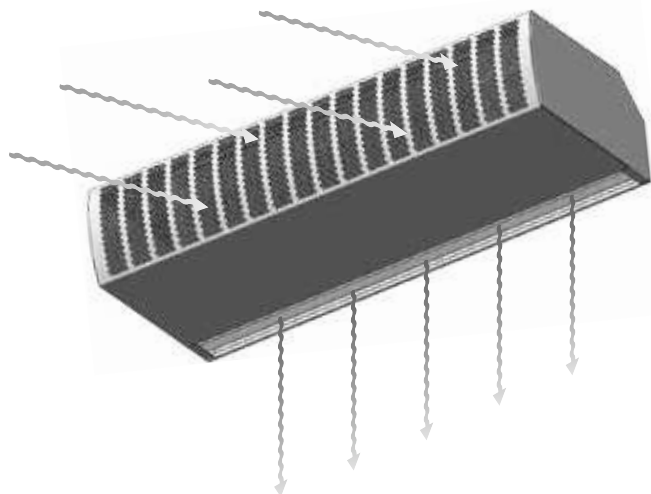

# SERO T

Comfort-oviverho

**SERO T -oviverho.** Vakiomittojen sekä yksinkertaisen ja toimivan mallin ansiosta SERO T on ihanteellinen ratkaisu kauppakeskusten yksittäisiin liikkeisiin, myymälöihin, ravintoloihin, pankkeihin ja hotelleihin. SERO T -oviverhon voi asentaa sekä seinään että sisäkattoon. Sen vahvuuksia ovat kilpailukykyinen hinta, nopea ja helppo asennus, hiljainen käyntiääni, korkea laatu ja puhaltimet, joita ei tarvitse huoltaa.

Säleikön voi suunnata ilmavirran leviämiseksi optimaalisesti. Laitetta täydentää laaja valikoima lisävarusteita, joita ovat mm. termostaattiventtiilit, poistoilman lämpötila-anturit, sähkölämmityselementit, joissa on viiveajastin, ja ylikuumenemissuoja. Saatavilla on vesi- ja sähkölämmitteisiä sekä ympäristön lämpötilaa käyttäviä laitteita. Oletusmaalina on RAL 9010.