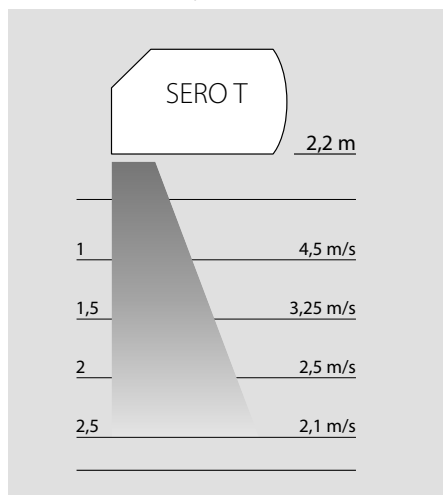

# SERO T

Comfort-oviverho

**SERO T -oviverho.** Vakiomittojen sekä yksinkertaisen ja toimivan mallin ansiosta SERO T on ihanteellinen ratkaisu kauppakeskusten yksittäisiin liikkeisiin, myymälöihin, ravintoloihin, pankkeihin ja hotelleihin. SERO T -oviverhon voi asentaa sekä seinään että sisäkattoon. Sen vahvuuksia ovat kilpailukykyinen hinta, nopea ja helppo asennus, hiljainen käyntiääni, korkea laatu ja puhaltimet, joita ei tarvitse huoltaa.

### Tekniset tiedot ja suositeltu asennuskorkeus eri laitteille

Tekniset tiedot		SEROT 100 S	SEROT 150 S	SEROT 200 S	SEROT 100 W	SEROT 150 W	SEROT 200 W	SEROT 100 E7,5	SEROT 100 E9	SEROT 150 E10	SEROT 150 E12,5	SEROT 200 E12,5	SEROT 200 E15
Oververhon pituus	[mm]	1000	1500	2000	1000	1500	2000	1000	1000	1500	1500	2000	2000
Ilmamäärä	m <sup>3</sup> /h	1420	2150	2950	1380	2100	2820	1390	1390	2125	2125	2850	2850
Lämmitysteho	kW	-	-	-	9,2	14,7	20,5	-	-	-	-	-	-
80/60°C*	kPa	-	-	-	7,8	3,2	4,2	-	-	-	-	-	-
	m <sup>3</sup> /h	-	-	-	360	612	864	-	-	-	-	-	-
	T <sub>out</sub> °C	-	-	-	37,6	38,6	39,4	-	-	-	-	-	-
Lämmitysteho	kW	-	-	-	5,2	8,2	11,6	-	-	-	-	-	-
60/40°C*	kPa	-	-	-	3	1,2	1,6	-	-	-	-	-	-
	m <sup>3</sup> /h	-	-	-	216	324	468	-	-	-	-	-	-
	T <sub>out</sub> °C	-	-	-	29	29,5	28,4	-	-	-	-	-	-
Lämmitysteho	kW	-	-	-	-	-	-	7,5	9	10	12,5	12,5	15
Lämmitystasot		-	-	-	-	-	-	2	2	2	2	2	2
Jännite	V	230 V	230 V	230 V	230 V	230 V	230 V	400 V	400 V	400 V	400 V	400 V	400 V
Tuloteho	W	340	510	680	340	510	680	340	340	510	510	680	680
Virta	A	1,5	2,25	3	1,5	2,25	3	1,5	1,5	2,25	2,25	3	3
Suojausluokka	IP	20	20	20	20	20	20	20	20	20	20	20	20
Ohjain		Econ	Econ	Econ	Econ	Econ	Econ	Econ	Econ	Econ	Econ	Econ	Econ
Paino	kg	25	35	45	35	45	55	30	28	40	42	50	55