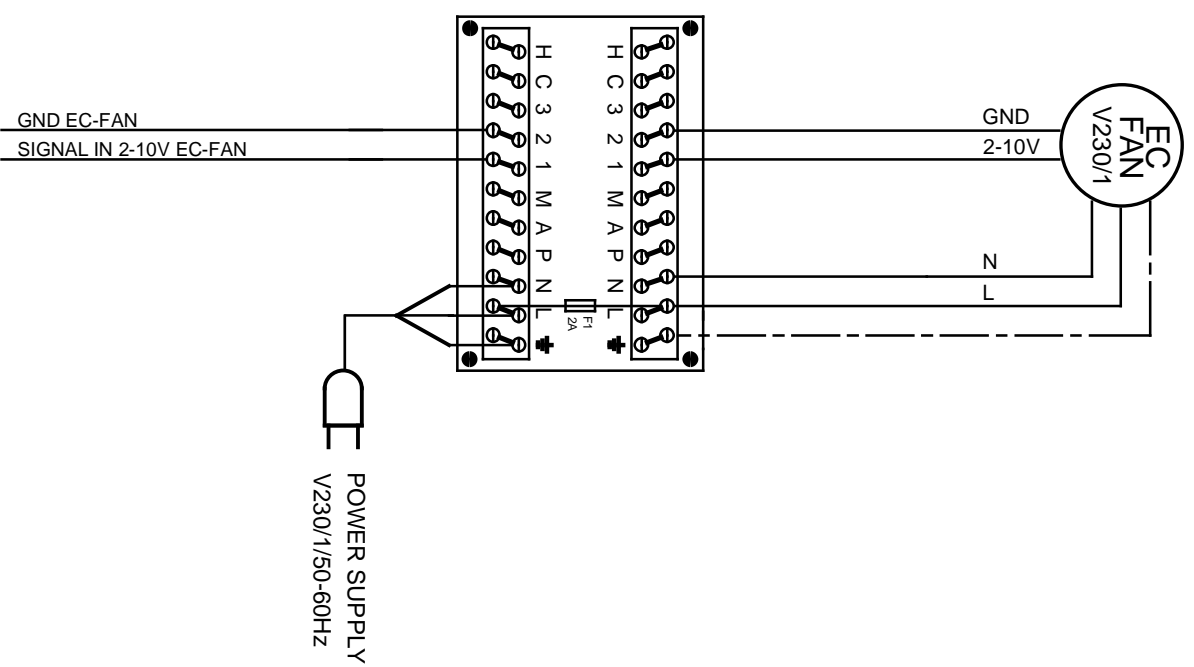

FI	
L	Sähkösyöttö puhallin L 230V (musta)
N	Sähkösyöttö puhallin N 230 V (sininen)
P	Vapaa
A	Vapaa
M	Vapaa
1	2-10 V Puhallin (keltainen)
2	Maa puhallin (sininen)
3	Vapaa
C	Vapaa
H	Vapaa
EN	
L	Power supply fan L 230V(black)
N	Power supply fan N 230V (blue)
P	Free
A	Free
M	Free
1	2-10Vcc fan (yellow)
2	GND fan (blue)
3	Free
C	Free
H	Free

SINGLE - H, PISTOTULPPA  
SINGLE - H , PLUG

WWW.SEROCO.FI / WWW.SEROCO.EE			
Part/Assembly:	SERO CAS SILENT		
Material/Description:		KYTKENTÄKAAVIO	
WIRING DIAGRAM		Checked by:	
Project:		Date:	05.04.2022
File: SRC_SERO 104_02TP		Format: A3	Units: mm
		Scale:	Number:
			<b>104</b>
			Sheet: 1/1