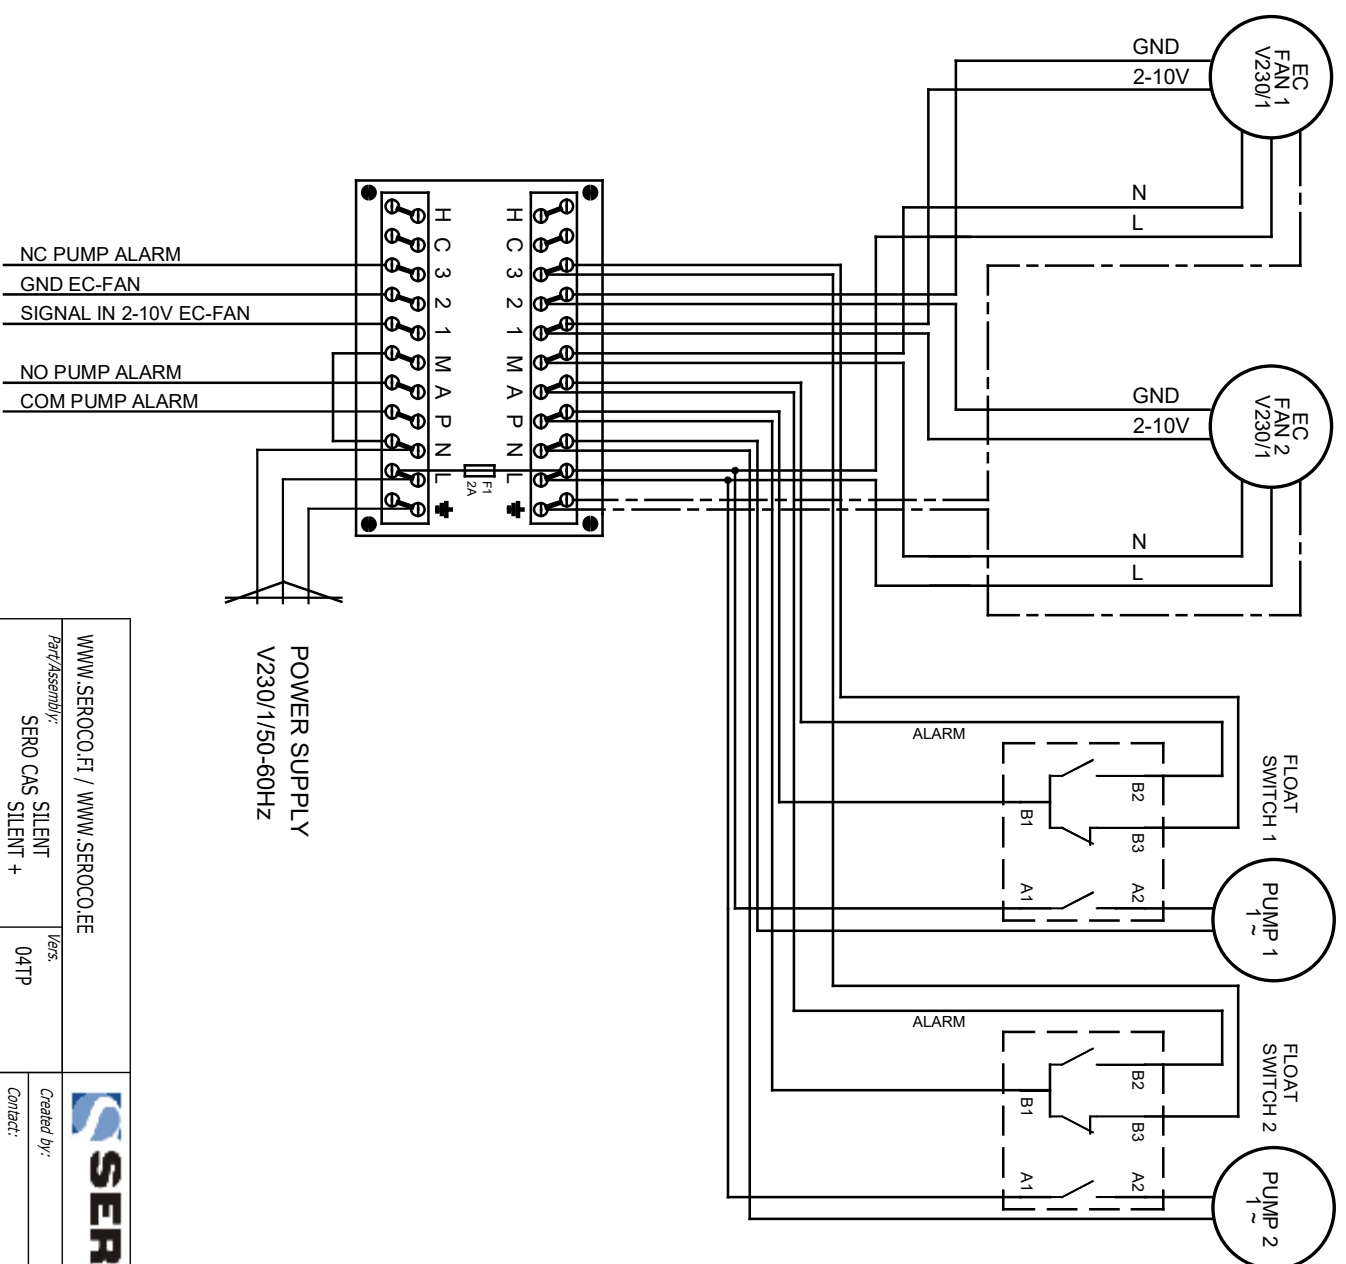

FI	
L	Sähkösyöttö pumppu+puhallin L 230 V (harmaa+ruskea)
N	Sähkösyöttö pumppu N 230V (sininen)
P	COM pumppun hälytys (valkoinen)
A	NO pumppu max 1 A (oranssi)
M	Sähkösyöttö puhallin N 230 V (sininen)
1	2-10 V puhallin (keltainen)
2	GND, Maa puhallin(sininen)
3	NC hälytys max 1A (violetti)
C	Vapaa
H	Vapaa
EN	
L	Power s. pump + fan L 230V(gray+black)
N	Power s. pump N 230V (blue)
P	COM pump alarm (white)
A	NO contact alarm max 1A (orange)
M	Power supply fan N 230V (blue)
1	2-10V fan (yellow)
2	GND fan (blue)
3	NC contact alarm max 1A (violet)
C	Free
H	Free

TUPLA, PUMPUUN JA PUHALTIMEN HÄLYTYS
DOUBLE, PUMP AND FAN ALARM

WWW.SEROCO.FI / WWW.SEROCOLEE			
Part/Assembly:	SERO CAS SILENT +		
Material/Description:		Created by:	
KTTKENTÄKAAVIO WIRING DIAGRAM		Contact:	
Project:		Checked by:	
File:SRC_SERO 105_04TP		Date: 05.04.2022	
Format: A3	Scale:	Units: mm	Sheet: 1/1
		Number: 105	