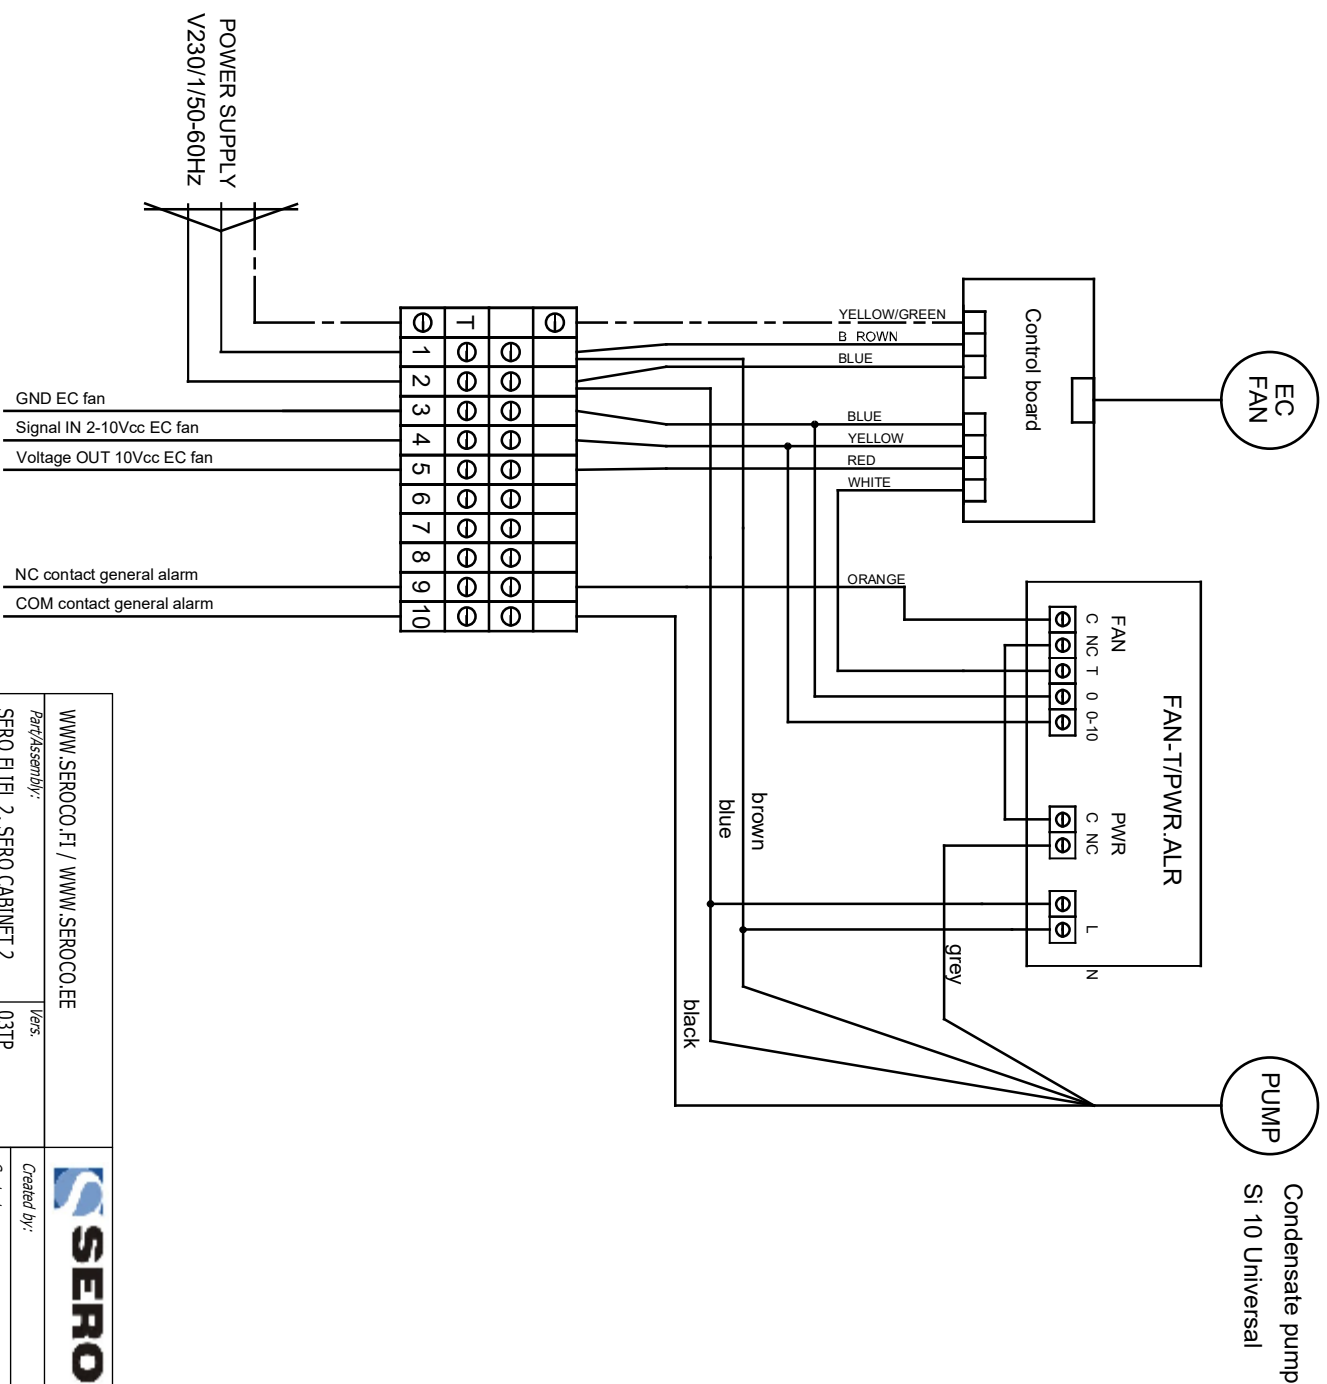

FI	
T	Suojamaa EC puhallin (keltainen/vihreä)
1	Sähkösyöttö EC puhallin/pumppu L 230V (musta)
2	Sähkösyöttö EC puhallin/pumppu N 230V (sininen)
3	Maa GND puhallin (sininen)
4	Syöttö 2-10 V EC puhallin (keltainen)
5	Ulos 10 V EC Puhallin (punainen)
6	Vapaa
7	Vapaa
8	Vapaa
9	COM Hälytys (musta)
10	NC Hälytys max 1 A (oranssi)
EN	
T	Protective ground EC fan (yellow/green)
1	Power supply EC fan/pump L 230V (black)
2	Power supply EC fan/pump N 230V (blue)
3	GND EC fan (blue)
4	Signal IN 2-10Vcc EC fan (yellow)
5	Voltage OUT 10Vcc EC fan (red)
6	Free
7	Free
8	Free
9	COM general alarm (black)
10	NC contact gen. alarm max 1A (orange)

ELIEL 2, CABINET 2 YLEISHÄLYTYS
ELIEL 2, CABINET 2 GENERAL ALARM

WWW.SEROCO.FI / WWW.SEROCO.EE			
Part/Assembly:	SERO ELIEL 2, SERO CABINET 2		
Material/Description: KYTKENTÄKAAVIO WIRING DIAGRAM		Project:	TANS
File:	SRC_SERO 201_03TP	Date:	05.04.2022
Format:	A3	Units:	mm
Scale:		Sheet:	1/1
Number:	201		